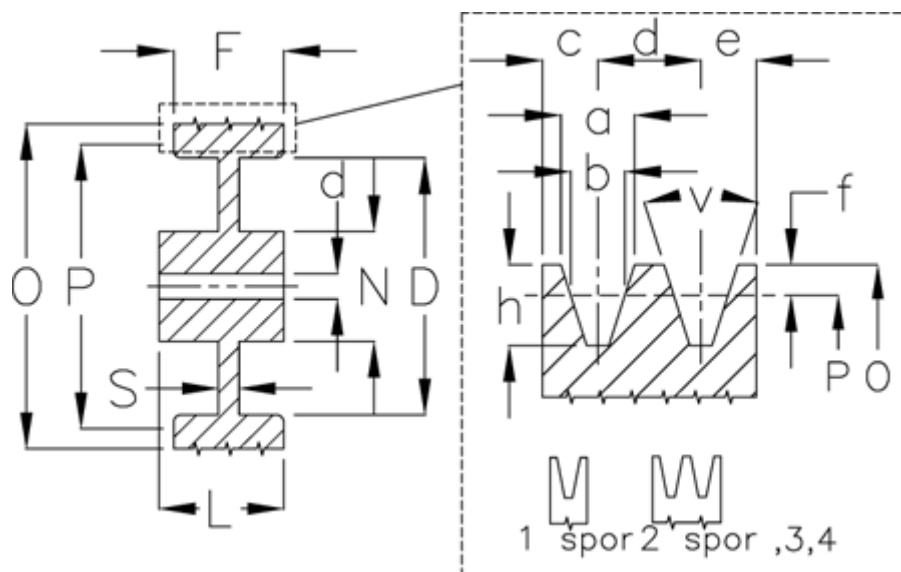

Varenummer: 60410016001
 Beskrivelse: Uboret kileremsskive A 160/1

Mål

Antal spor = 1
 D = 127
 d = 15
 F = 20.0
 L = 40
 N = 60
 O = 165.5
 P = 160

S = 10
 Type = A